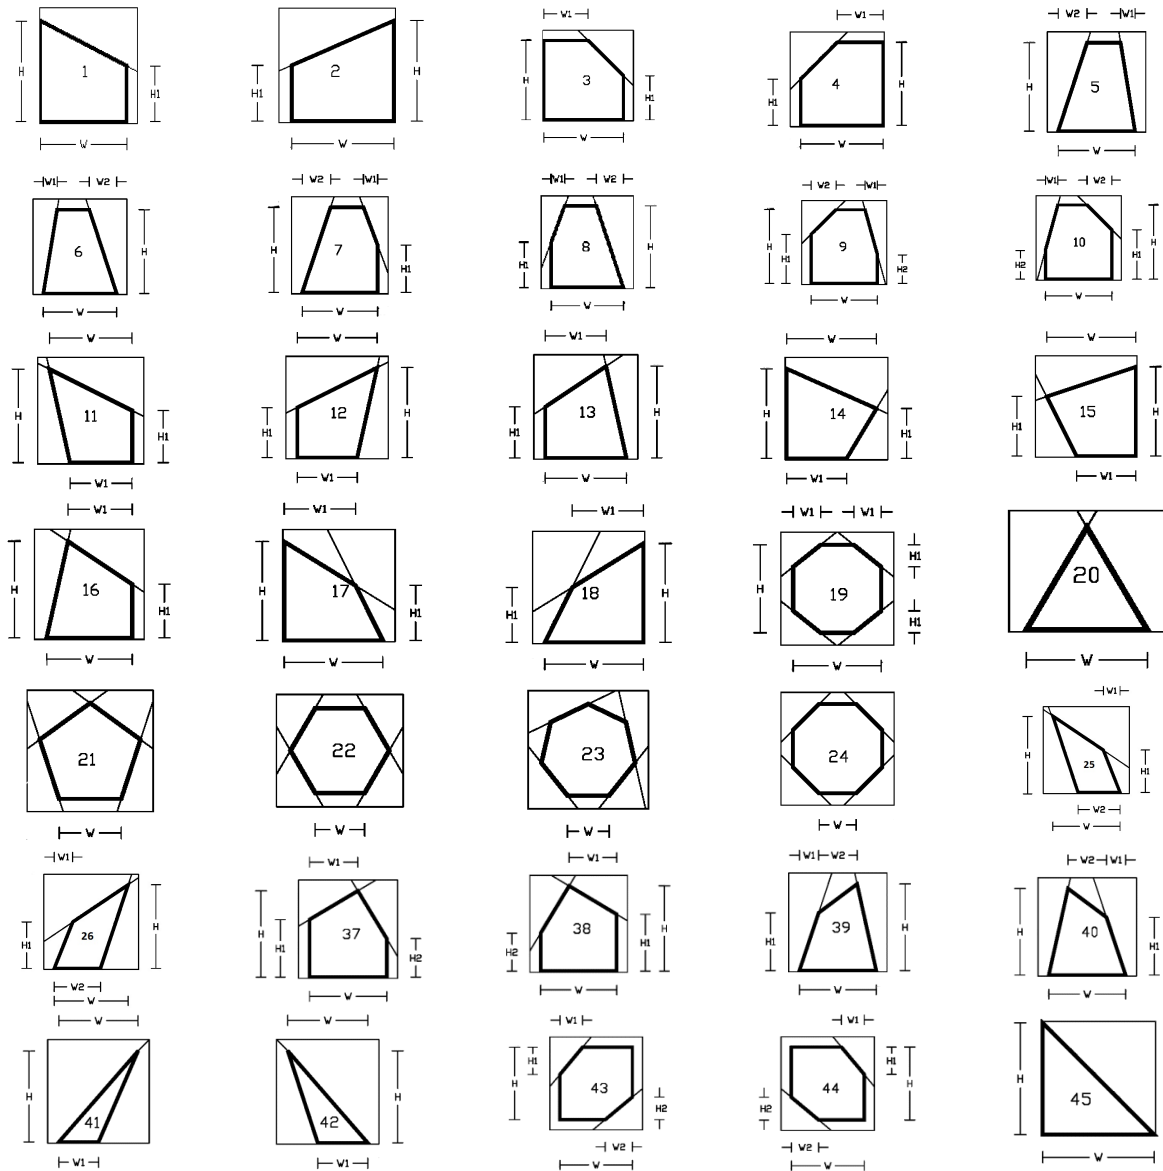

Stolker Glas Isolatieglas Modelruiten 1 t/m 45

Stolker Glas Isolatieglas Modelruiten 46 t/m 118