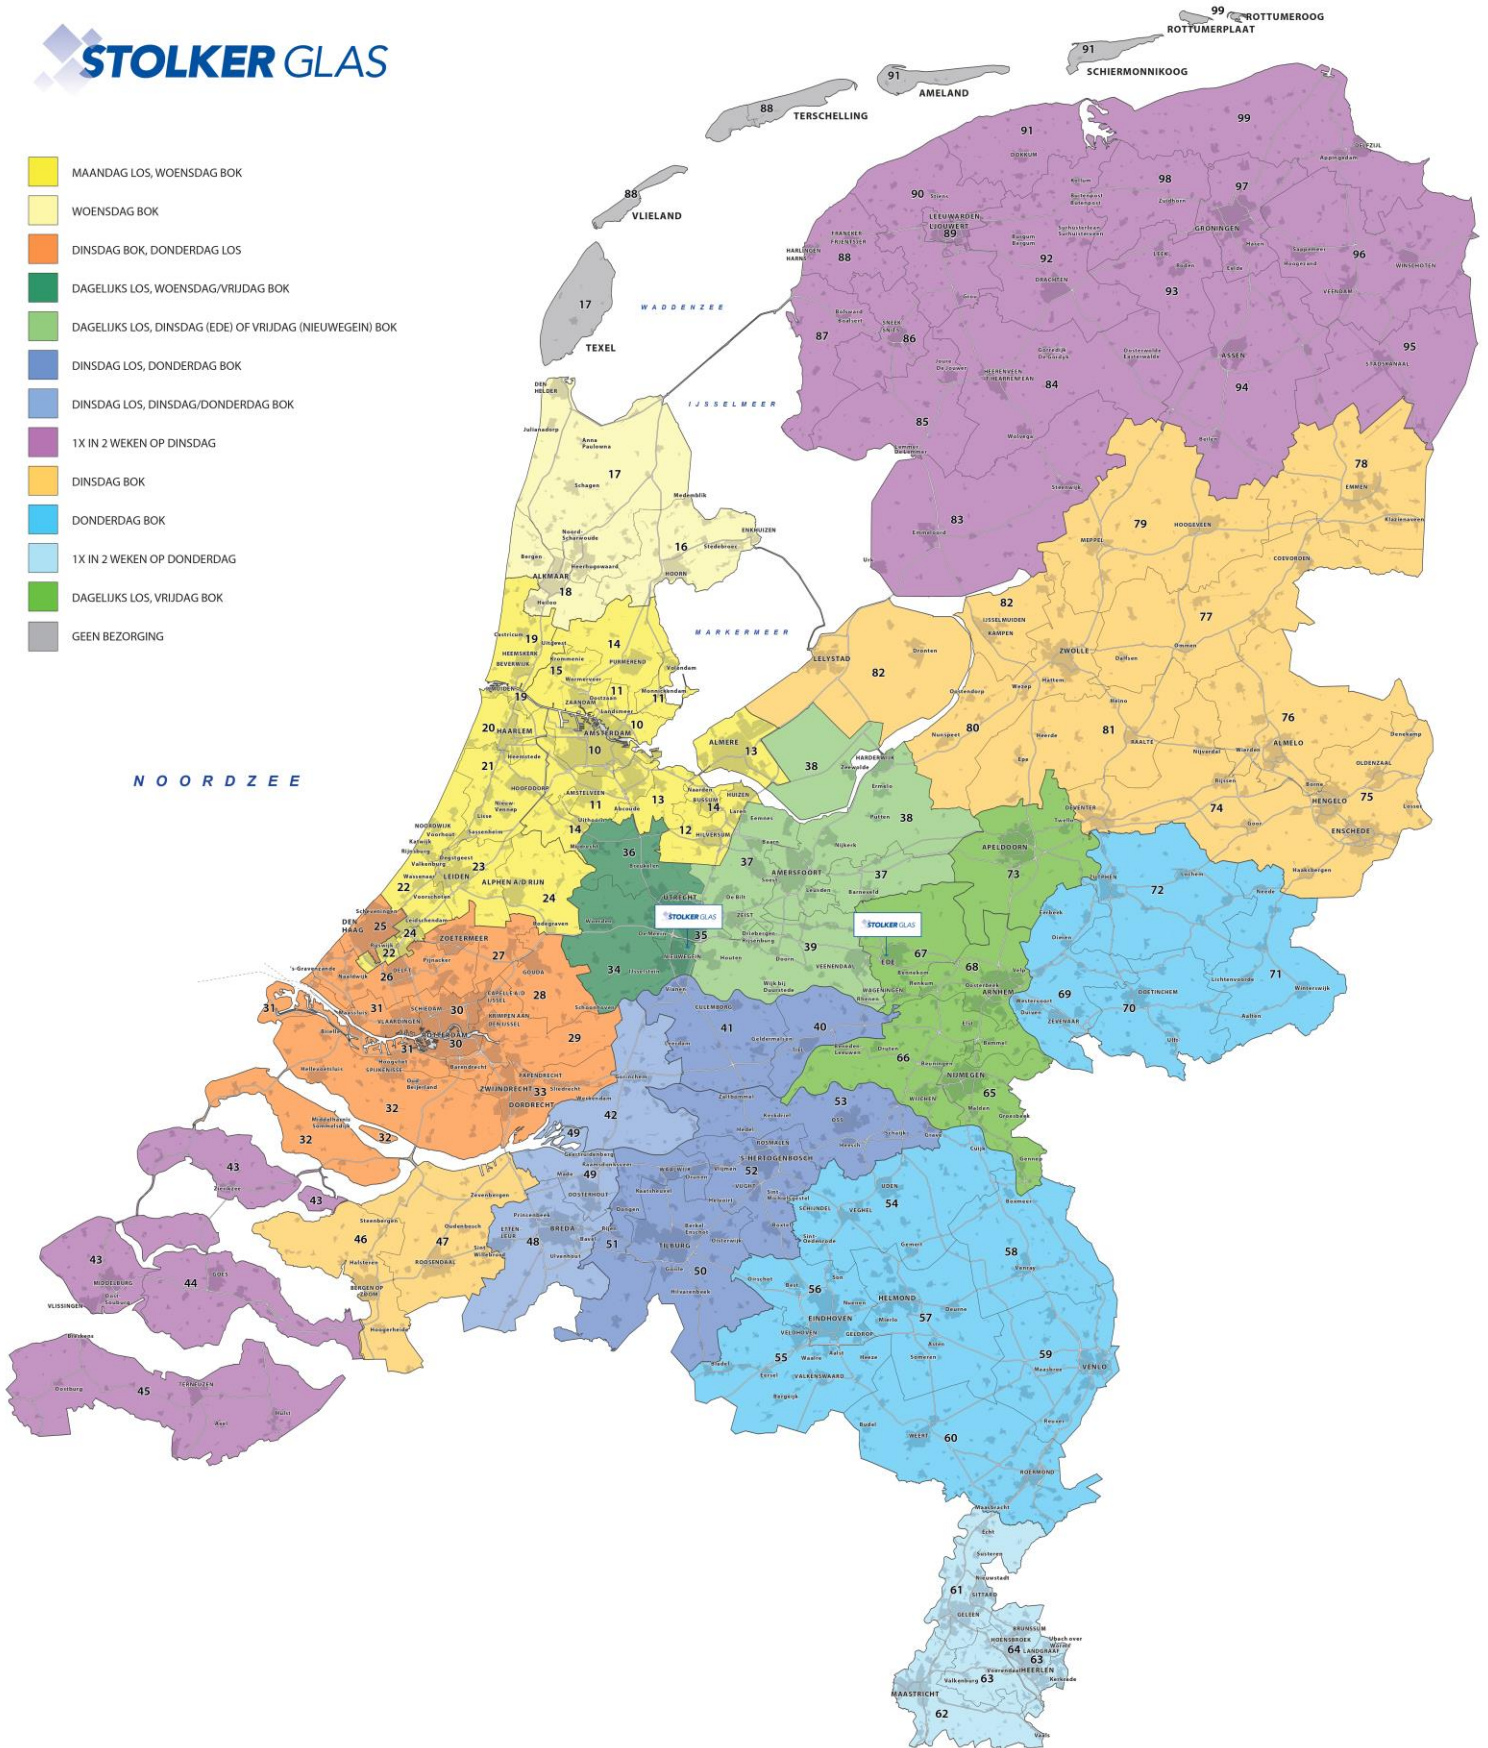

- MAANDAG LOS, WOENSDAG BOK
- WOENSDAG BOK
- DINSDAG BOK, DONDERDAG LOS
- DAGELIJKS LOS, WOENSDAG/VRIJDAG BOK
- DAGELIJKS LOS, DINSDAG (EDE) OF VRIJDAG (NIEUWEGEIN) BOK
- DINSDAG LOS, DONDERDAG BOK
- DINSDAG LOS, DINSDAG/DONDERDAG BOK
- 1X IN 2 WEKEN OP DINSDAG
- DINSDAG BOK
- DONDERDAG BOK
- 1X IN 2 WEKEN OP DONDERDAG
- DAGELIJKS LOS, VRIJDAG BOK
- GEEN BEZORGING

## Postcodeverdeling leveringen Stolker Glas

Postcode	Levering van losse ruiten met rasteelwagen	Levering van ruiten op glasbok met vrachtwagen
1000 - 1599	Maandag	Woensdag
1600 – 1899	-	Woensdag
1900 – 2499	Maandag	Woensdag
2500 – 3399	Donderdag	Dinsdag
3400 – 3699	Dagelijks, maandag t/m vrijdag	Woensdag en vrijdag
3700 – 3999	Dagelijks, maandag t/m vrijdag	Dinsdag of vrijdag*
4000 – 4199	Dinsdag	Donderdag
4200 – 4299	Dinsdag	Dinsdag en donderdag
4300 – 4599	-	Dinsdag (Even weeknummer)
4600 – 4799	-	Dinsdag
4800 – 4999	Dinsdag	Dinsdag en donderdag
5000 – 5399	Dinsdag	Donderdag
5400 – 6099	-	Donderdag
6100 – 6499	-	Donderdag (Even weeknummer)
6500 – 6899	Dagelijks, maandag t/m vrijdag	Vrijdag
6900 – 7299	-	Donderdag
7300 – 7399	Dagelijks, maandag t/m vrijdag	Vrijdag
7400 – 8299	-	Dinsdag
8300 – 9999	-	Dinsdag (Even weeknummer)